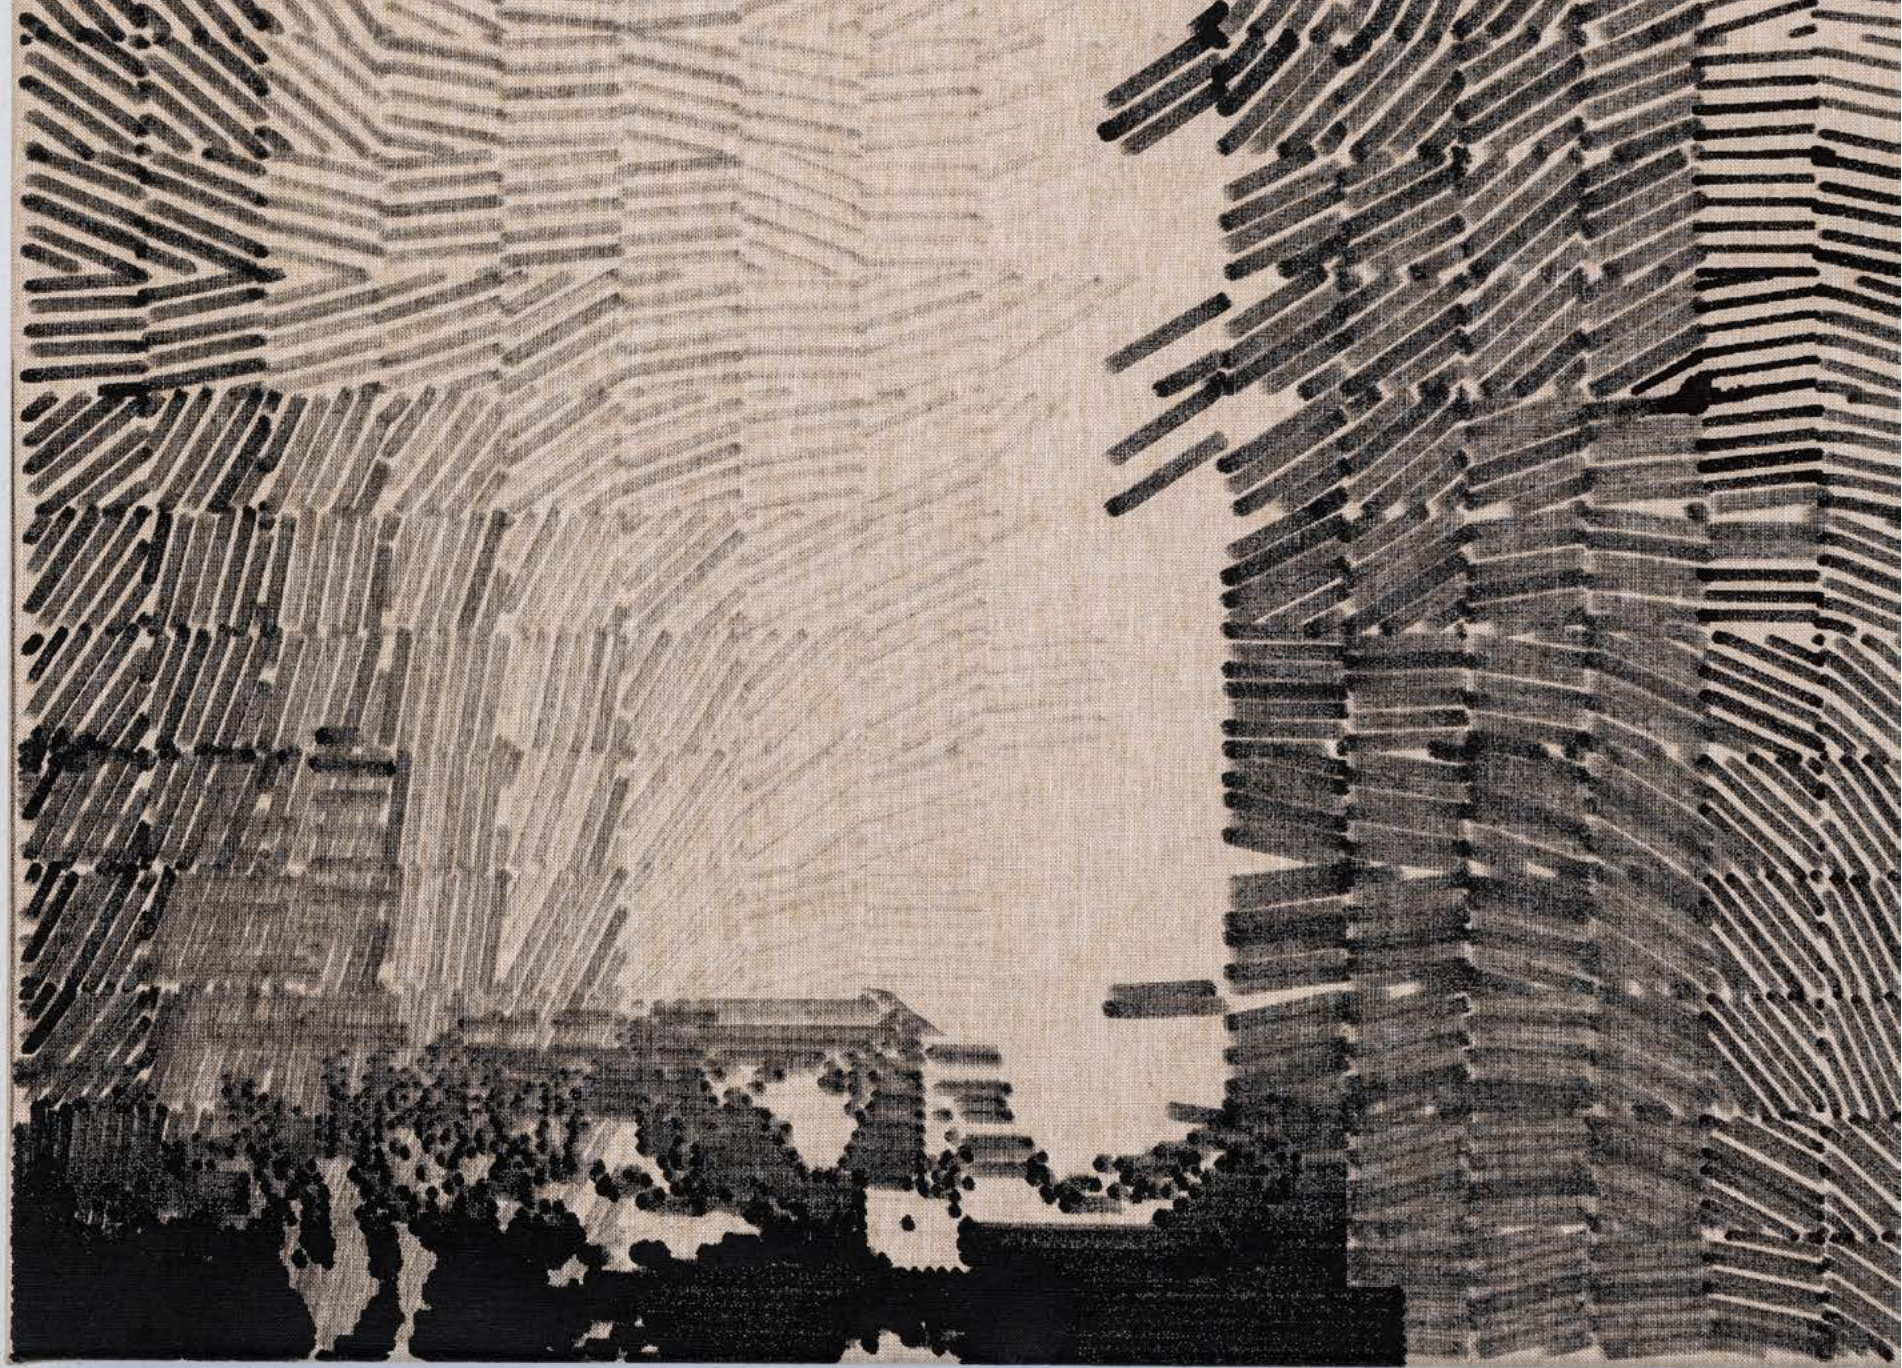

0838-0065
Null 001, 2023
Video generativo FULL HD.
7m.