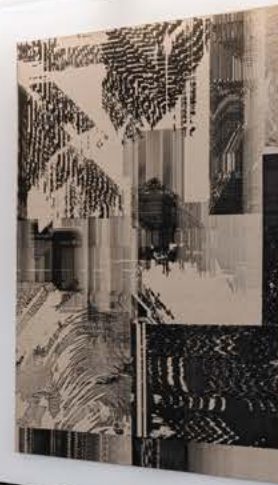

0838-0076  
*Trace (EPIC 1004)*, 2024  
Acrílico sobre lino realizado con Plotter  
CNC de construcción propia  
65 x 46 cm.

0838-0063  
*Trace (HD 1399)*, 2024  
Acrílico sobre lino realizado con Plotter  
CNC de construcción propia  
220 x 142 cm.

0838-0052  
*Trace (HD 1397)*, 2024  
Acrílico sobre lino realizado con Plotter  
CNC de construcción propia  
220 x 142 cm.

0838-0065  
*Null 001*, 2023  
Video generativo FULL HD.  
7m.

*Lejos de mañana.*