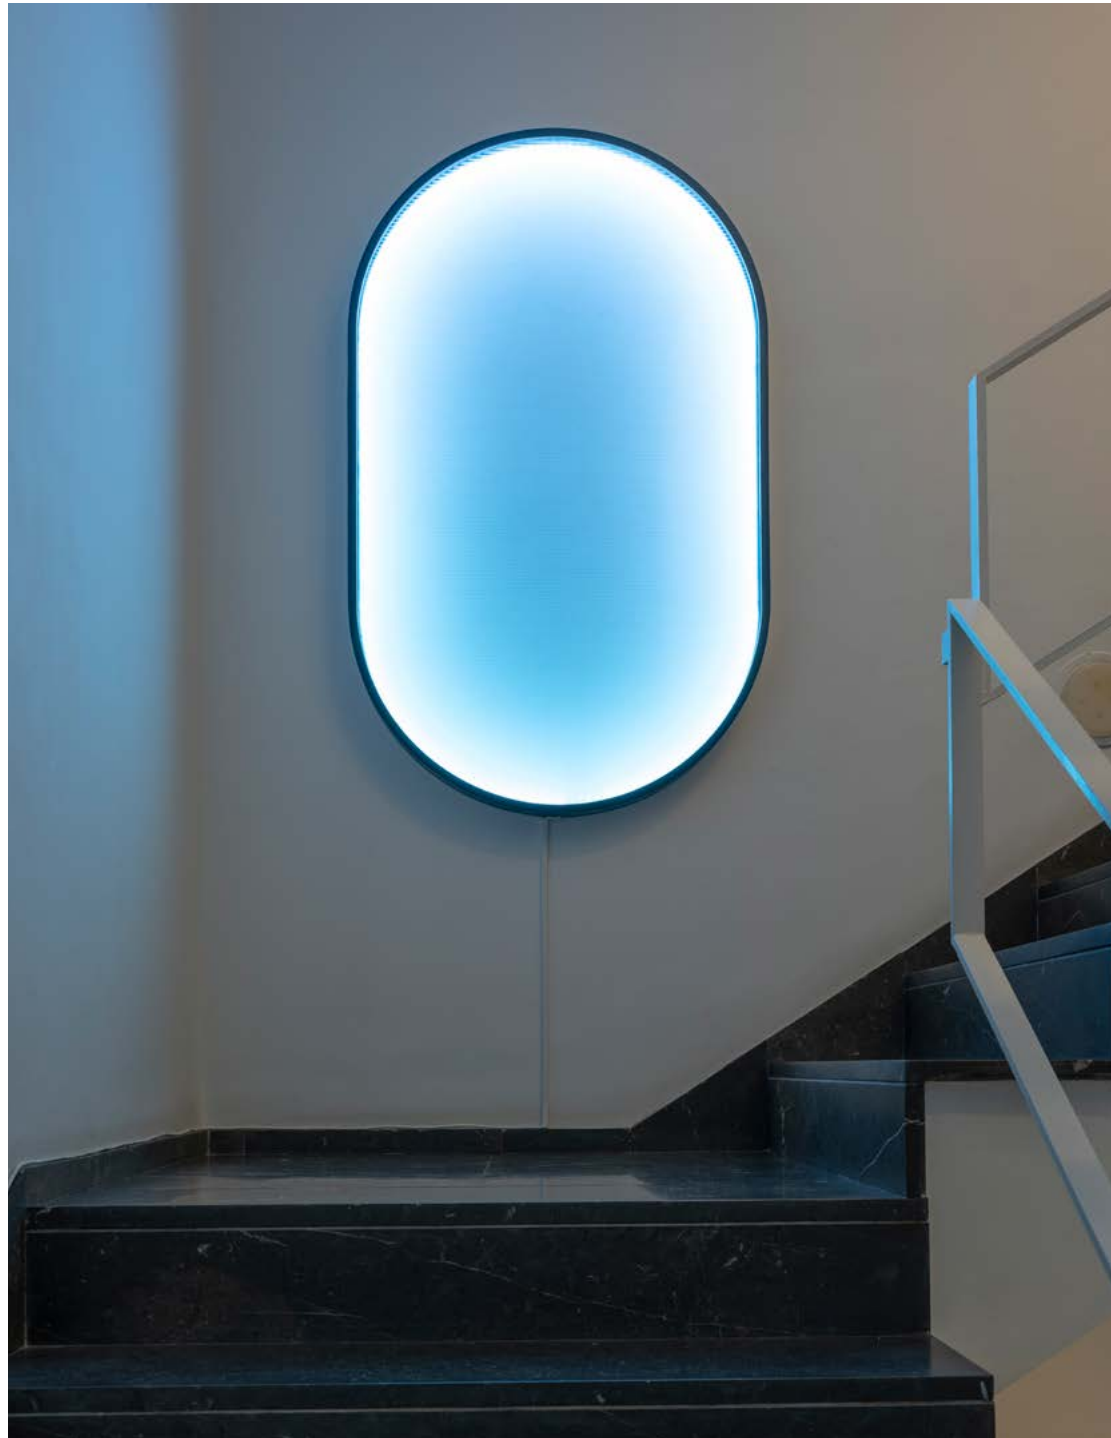

0838-0077

*Reticula 04, 2024*

Acero al carbono, aluminio, Neón  
LED, filamento PLA, electrónica y  
software personalizado  
70.5 x 50.5 x 5.7 cm.

0838-0064  
*Panopticon, 2024*  
Metracrilato, filamento PLA,  
servomotores, acero al carbono,  
electrónica y software personalizado  
130 x 300 cm.